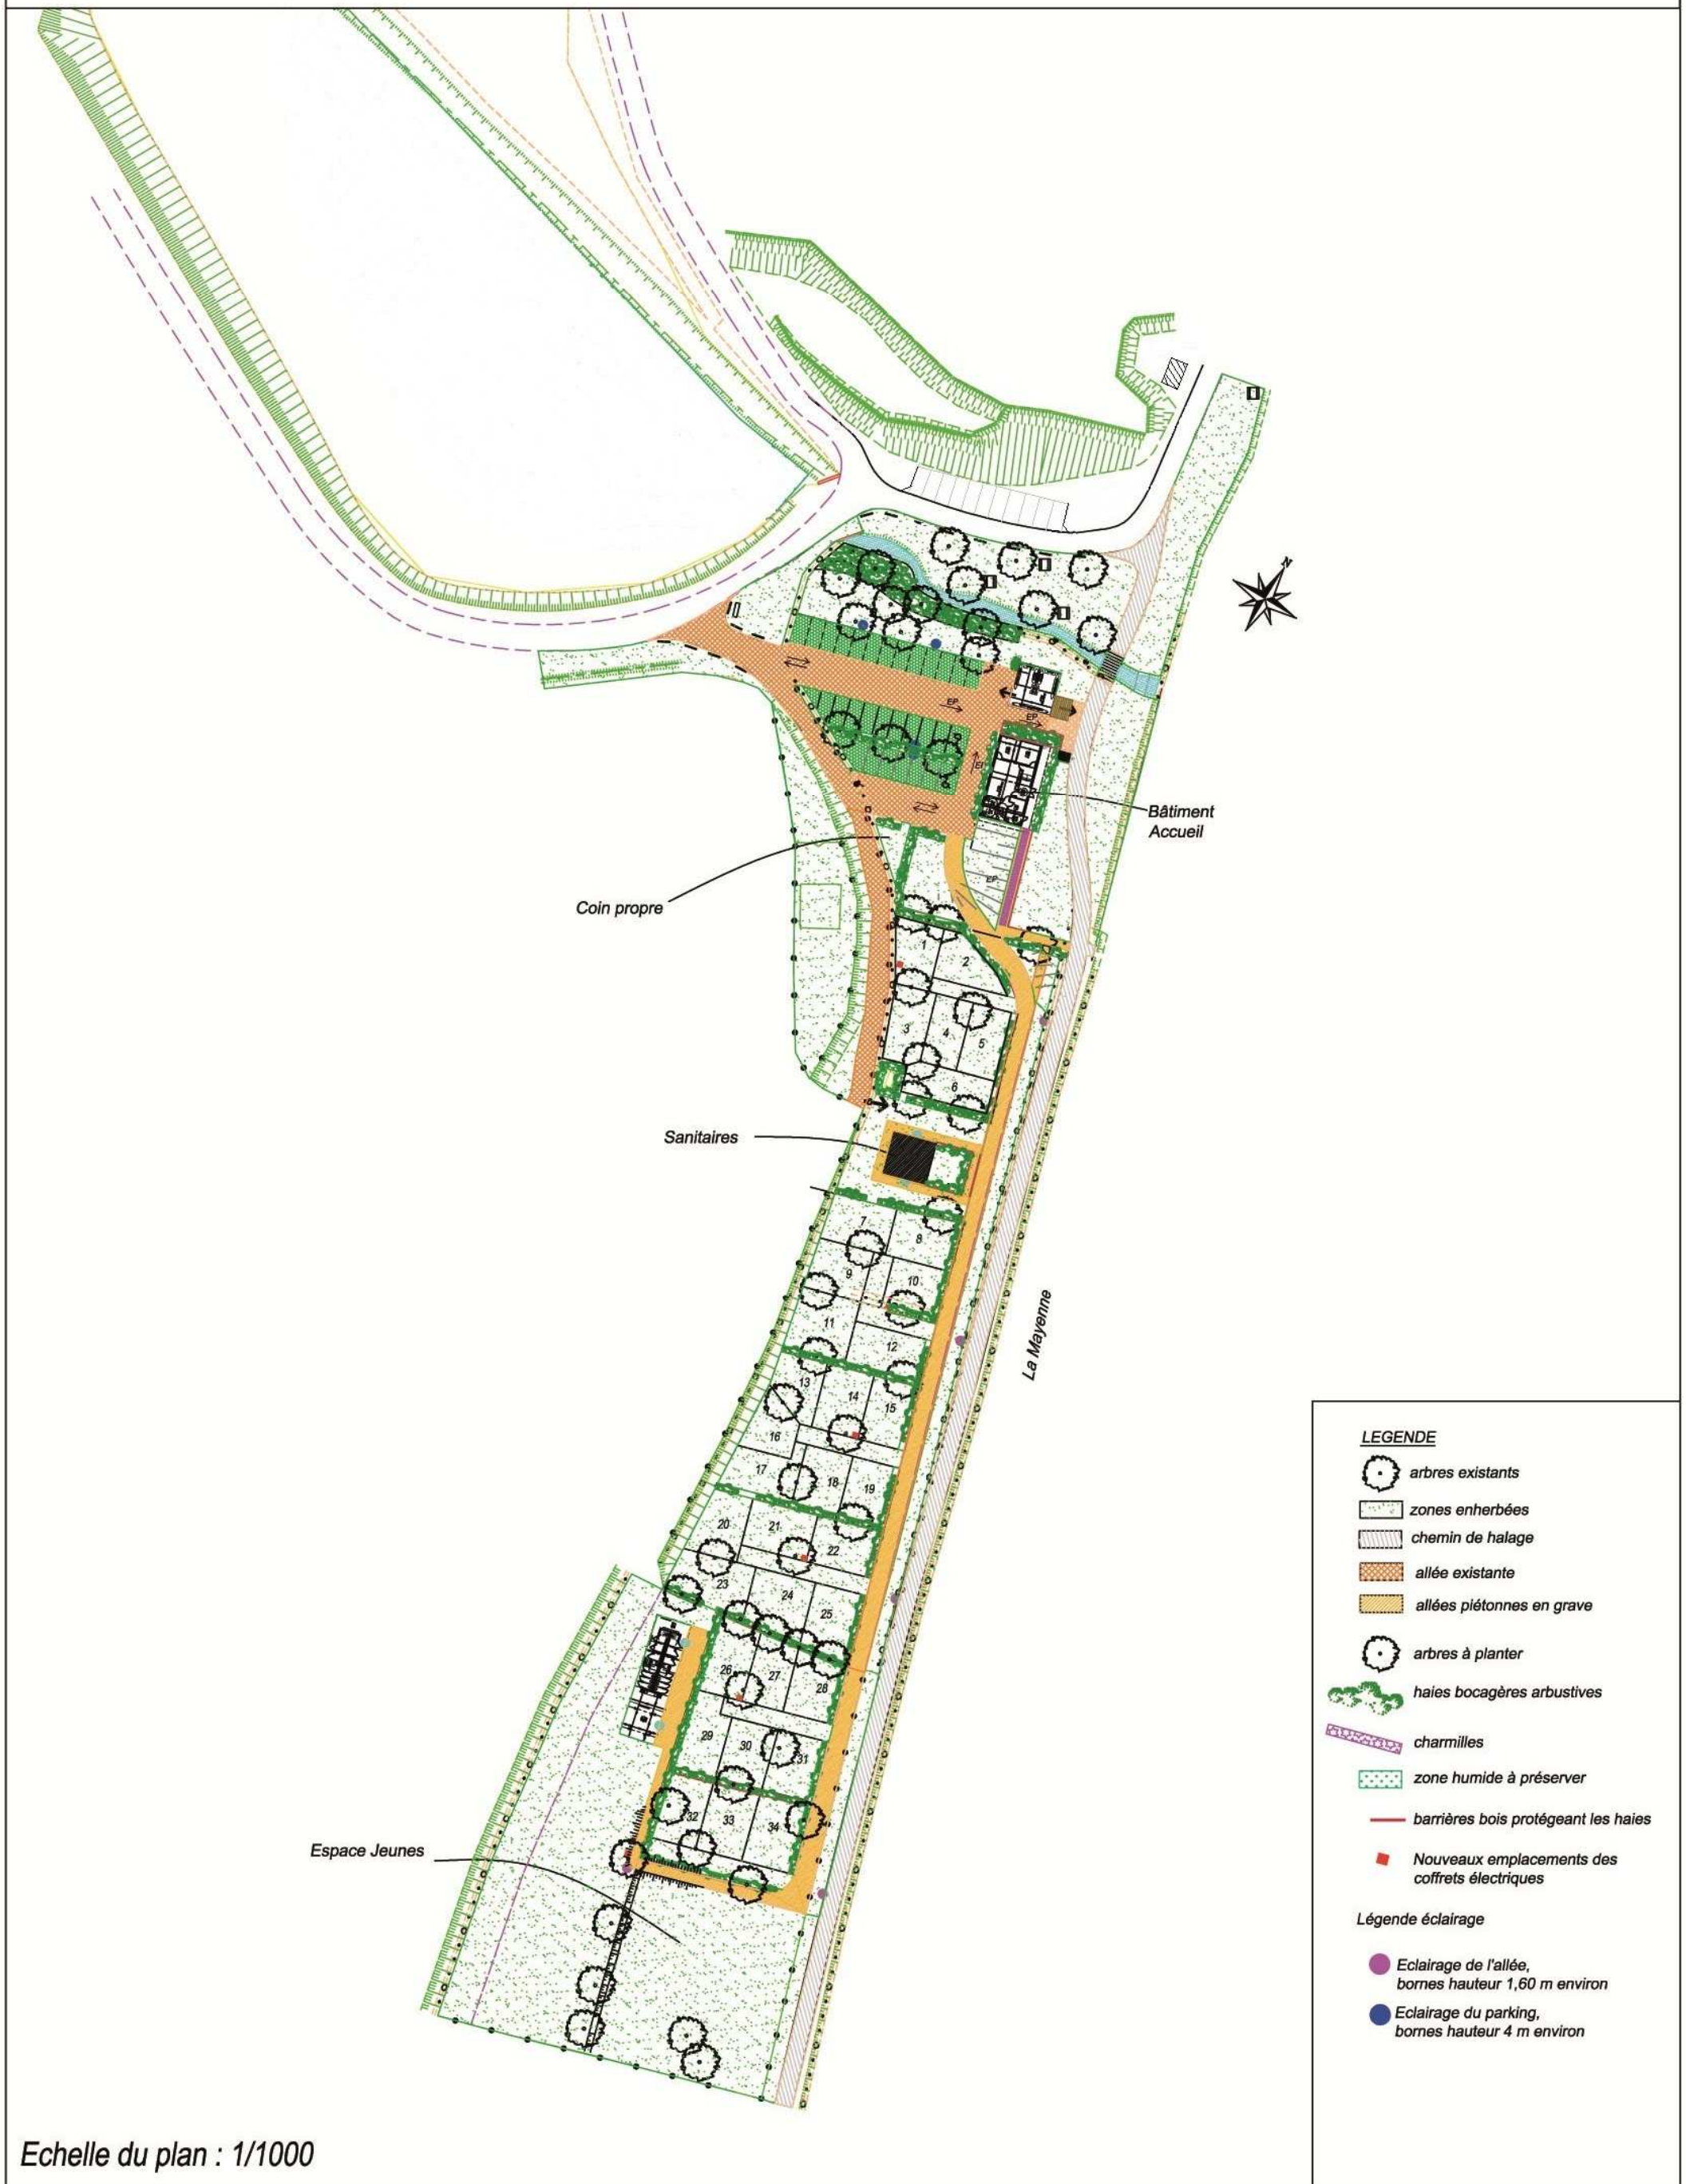

# CAMPING ET BASE DE LOISIRS "LE PORT RIBOUET" - LA JAILLE YVON

Echelle du plan : 1/1000